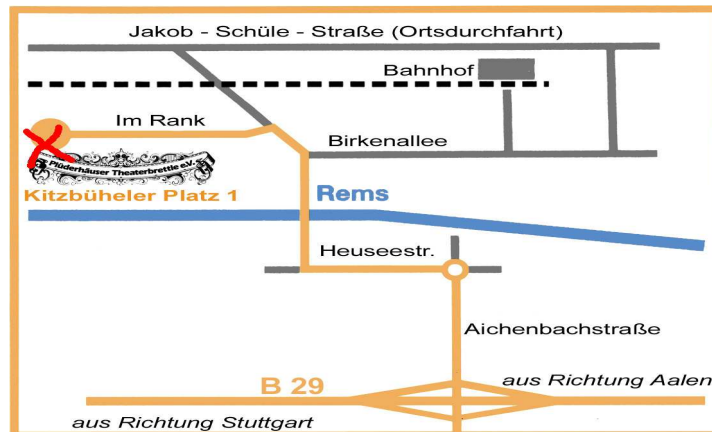

WEGBESCHREIBUNG zum THEATERBRETTLE

Auf der SCHNELLSTRASSE B29 kommend:

Nehmen Sie die Ausfahrt Plüderhausen, dann nach dem Ortsschild "Plüderhausen" im Kreisverkehr links abbiegen. (Richtung Industriegebiet "Im Rank")

Auf der Vorfahrtsstraße bleiben.

Nach der Remsbrücke bei der 1. Möglichkeit links abbiegen.

Dies ist die Straße "Im Rank", an deren Ende sich der "Kitzbüheler Platz" und das THEATERBRETTLE befinden.

Von Waldhausen kommend:

Auf der alten B29 nach Plüderhausen. Den Ort auf der Hauptstraße durchqueren.

Kurz vor dem Ortsende ist rechts eine AGIP-Tankstelle, nach dieser AGIP-Tankstelle ist eine Fußgängerampel.

Kurz nach dieser Fußgängerampel links abbiegen, durch die Eisenbahnunterführung fahren und in die nächste Straße nach rechts einbiegen.

Dies ist die Straße "Im Rank", an deren Ende sich der "Kitzbüheler Platz" und das THEATERBRETTLE befinden.

Von Urbach kommend:

Auf der alten B 29 nach Plüderhausen fahren.

Ca. 100 Meter nach dem Ortsschild kommt die Fußgängerampel vor der AGIP-Tankstelle.

Unmittelbar vor dieser Fußgängerampel nach rechts abbiegen, durch die Eisenbahnunterführung fahren und in die nächste Straße nach rechts einbiegen.

Dies ist die Straße "Im Rank", an deren Ende sich der "Kitzbüheler Platz" und das THEATERBRETTLE befinden.

Wir freuen uns auf Sie - bis bald im
Plüderhäuser Theaterbrette

Kitzbüheler Platz 1, 73655 Plüderhausen

Kartentelefon: 07181 - 87122 www.theaterbrette.de e-mail: info@theaterbrette.de