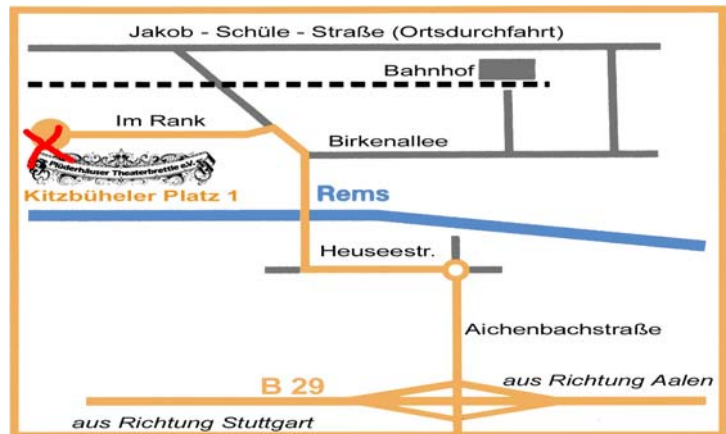

WEGBESCHREIBUNG zum THEATERBRETTE

Auf der SCHNELLSTRASSE B29 kommend:

Nehmen Sie die Ausfahrt Plüderhausen, dann nach dem Ortsschild "Plüderhausen" im Kreisverkehr links abbiegen. (Richtung Industriegebiet "Im Rank")
Auf der Vorfahrtsstraße bleiben.
Nach der Remsbrücke bei der 1. Möglichkeit links abbiegen.
Dies ist die Straße "Im Rank", an deren Ende sich der "Kitzbüheler Platz" und das THEATERBRETTE befinden.

Von Waldhausen kommend:

Auf der alten B29 nach Plüderhausen. Den Ort auf der Hauptstraße durchqueren.
Kurz vor dem Ortssende ist rechts eine AGIP-Tankstelle, nach dieser AGIP-Tankstelle ist eine Fußgängerampel.
Kurz nach dieser Fußgängerampel links abbiegen, durch die Eisenbahnunterführung fahren und in die nächste Straße nach rechts einbiegen.
Dies ist die Straße "Im Rank", an deren Ende sich der "Kitzbüheler Platz" und das THEATERBRETTE befinden.

Von Urbach kommend:

Auf der alten B 29 nach Plüderhausen fahren.
Ca. 100 Meter nach dem Ortsschild kommt die Fußgängerampel vor der AGIP-Tankstelle.
Unmittelbar vor dieser Fußgängerampel nach rechts abbiegen, durch die Eisenbahnunterführung fahren und in die nächste Straße nach rechts einbiegen.
Dies ist die Straße "Im Rank", an deren Ende sich der "Kitzbüheler Platz" und das THEATERBRETTE befinden

Bis bald im

Plüderhäuser Theaterbrette

Kitzbüheler Platz 1, 73655 Plüderhausen

Kartentelefon: 07181 - 87122 www.theaterbrette.de e-mail: info@theaterbrette.de

Tel. nur bei Veranstaltungen: 07181 - 89444