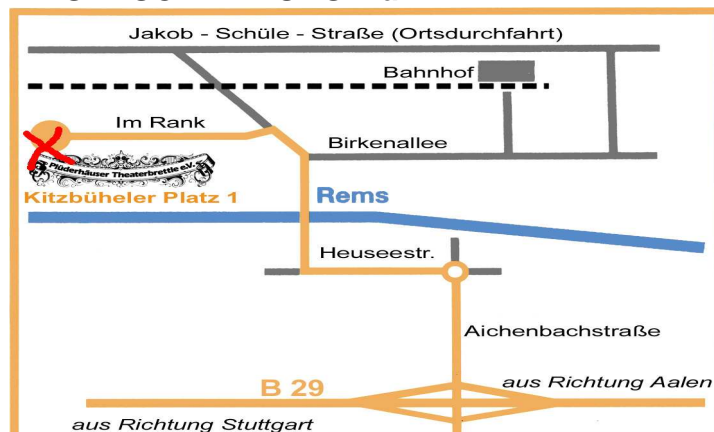

WEGBESCHREIBUNG zum THEATERBRETTLE

Auf der SCHNELLSTRASSE B29 kommend:

Nehmen Sie die Ausfahrt Plüderhausen, dann nach dem Ortsschild "Plüderhausen" im Kreisverkehr links abbiegen. (Richtung Industriegebiet "Im Rank")

Auf der Vorfahrtsstraße bleiben.

Nach der Remsbrücke bei der 1. Möglichkeit links abbiegen.

Dies ist die Straße "Im Rank", an deren Ende sich der "Kitzbüheler Platz" und das THEATERBRETTLE befinden.

Von Waldhausen kommend:

Auf der alten B29 nach Plüderhausen. Den Ort auf der Hauptstraße durchqueren.

Kurz vor dem Ortssende ist rechts eine AGIP-Tankstelle, nach dieser AGIP-Tankstelle ist eine Fußgängerampel.

Kurz nach dieser Fußgängerampel links abbiegen, durch die Eisenbahnunterführung fahren und in die nächste Straße nach rechts einbiegen.

Dies ist die Straße "Im Rank", an deren Ende sich der "Kitzbüheler Platz" und das THEATERBRETTLE befinden.

Von Urbach kommend:

Auf der alten B 29 nach Plüderhausen fahren.

Ca. 100 Meter nach dem Ortsschild kommt die Fußgängerampel vor der AGIP-Tankstelle.

Unmittelbar vor dieser Fußgängerampel nach rechts abbiegen, durch die Eisenbahnunterführung fahren und in die nächste Straße nach rechts einbiegen.

Dies ist die Straße "Im Rank", an deren Ende sich der "Kitzbüheler Platz" und das THEATERBRETTLE befinden

Bis bald im Plüderhäuser Theaterbrette

Kitzbüheler Platz 1, 73655 Plüderhausen

Kartentelefon: 07181 - 87122 www.theaterbrette.de e-mail: info@theaterbrette.de

Für kurzfristige Kartenanfragen am Veranstaltungstag wählen Sie 0173 3162085

Tel. nur bei Veranstaltungen: 07181 - 89444